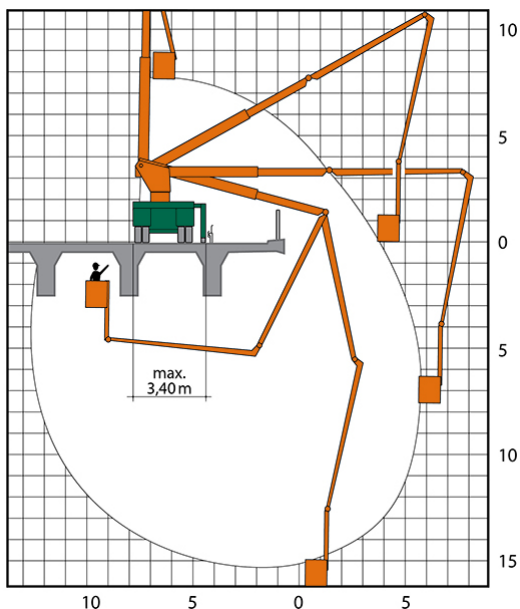

BRÜCKENUNTERSICHTGERÄT NS 28

mit Arbeitskorb

Web:

www.cramer-arbeitsbuehnen.de

Telefon:

Brückenuntersichtgeräte: 02304 / 933-666

Arbeitsbühnen: 02304 / 933-555

Schulungen: 02304 / 933-588

Artikelnummer: NS 28

Kategorien: [Brückenuntersichtgeräte mieten](#),

[Brückenuntersichtgeräte mit Arbeitskorb](#)

ADDITIONAL INFORMATION

max. horizontale Reichweite (m)	13.7
max. Absenktiefe (m)	16.2
Arm 1 teleskopierbar bis (m)	7.5
Korbbreite (m)	2.2
Korblänge (m)	1
max. Korbnutzlast (kg)	350
Korb schwenkbar (°)	360
max. Personenzahl	3
Stützen vorhanden	Ja
Länge Gerät (m)	14.1
Höhe (m)	3.9
Gewicht (kg)	32000
Führerscheinklasse	Neu: C
Antrieb	Diesel
Hersteller	Nurmela